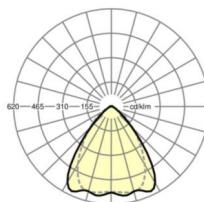

параметры

номер заказа	19532024180
код EAN	4020863433544
номер таможенного тарифа	94051190
Знак прохождения контроля	IP 64, класс защиты I, ENEC10 VDE, F, D, HACCP DIN10500/Food/IFS-пригодность для применения/BRC, Indoor, CE
Степень ударопрочности IK	IK03 (-20°C bis 35°C)
Температура окружения	ta -20°C в 35°C
Гарантийный срок	5 лет
Государственные программы поддержки	BEG - государственные субсидии для энергосберегающих зданий (действительна только для Германии)

электротехника

Балласт	Электронный драйвер (1 штука)
Мощность системы	74W
сетевое напряжение	230V/50Hz
автоматический предохранитель (пусковой ток)	13 штук/B10, 21 штук/B16, 22 штук/C10, 36 штук/C16
класс энергосбережения/Источник света	B

Оптика

Оснастка	LED, цветопередача/оттенок света CRI ≥ 80 / 6500K
Допуск для координаты цветности (MacAdam)	3SDCM
Номинальный световой поток	12426lm
Срок службы LED	50000h L80/B10 (Tq 35°C), 70000h L80/B50 (Tq 35°C)
светоотдача светильников	169lm/W
Угол излучения	80° (C0) / 75° (C90)
UGR поп./вдоль	20.5 / 21.2

DEEP-LINK

<https://www.regiolum.de/ru/article/19532024180>

Ссылка	LED 13000lm 865
ηLB	100 %
Φ ↓/↑	98 % / 2 %
UGR поп./вдоль	20.5 / 21.2